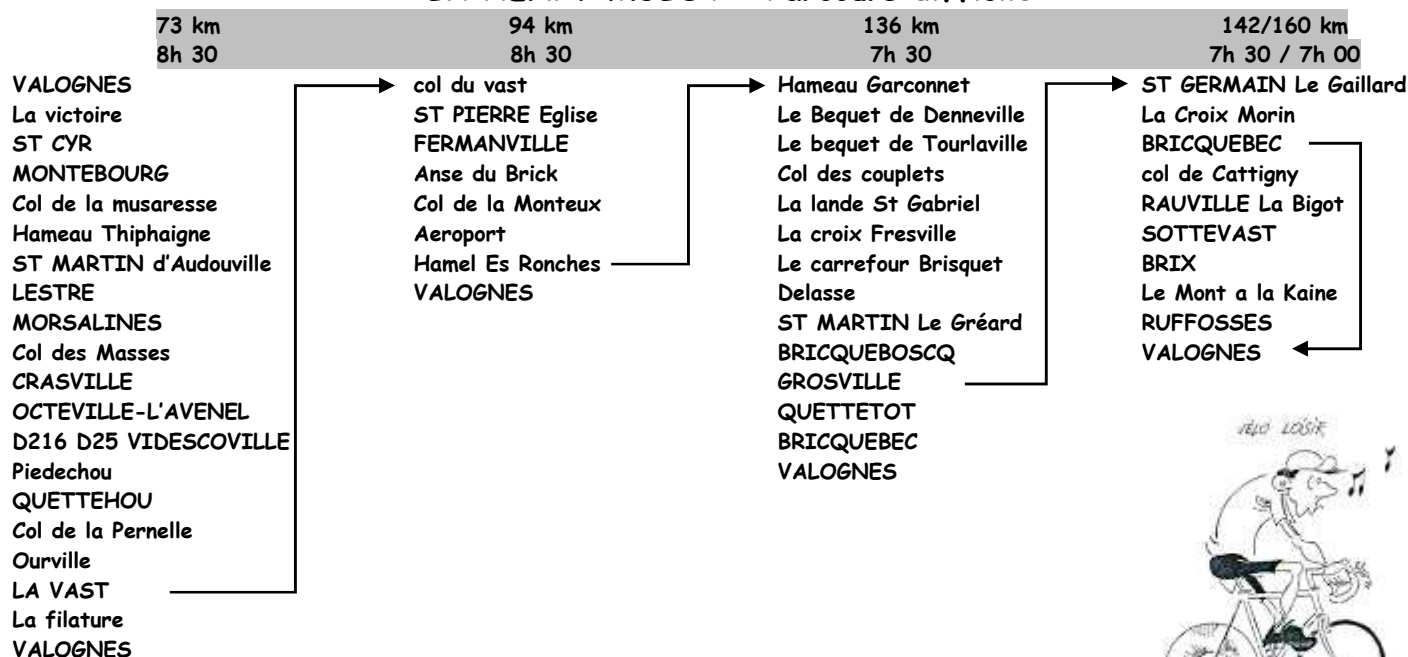

D25 MONTEBOURG

D42 Coup d'argent

D24 VALOGNES

Saison 2016

DIMANCHE 05 JUIN

LA HENRY MULOT - Parcours difficile

LA HENRY MULOT - Parcours facile

Saison 2016