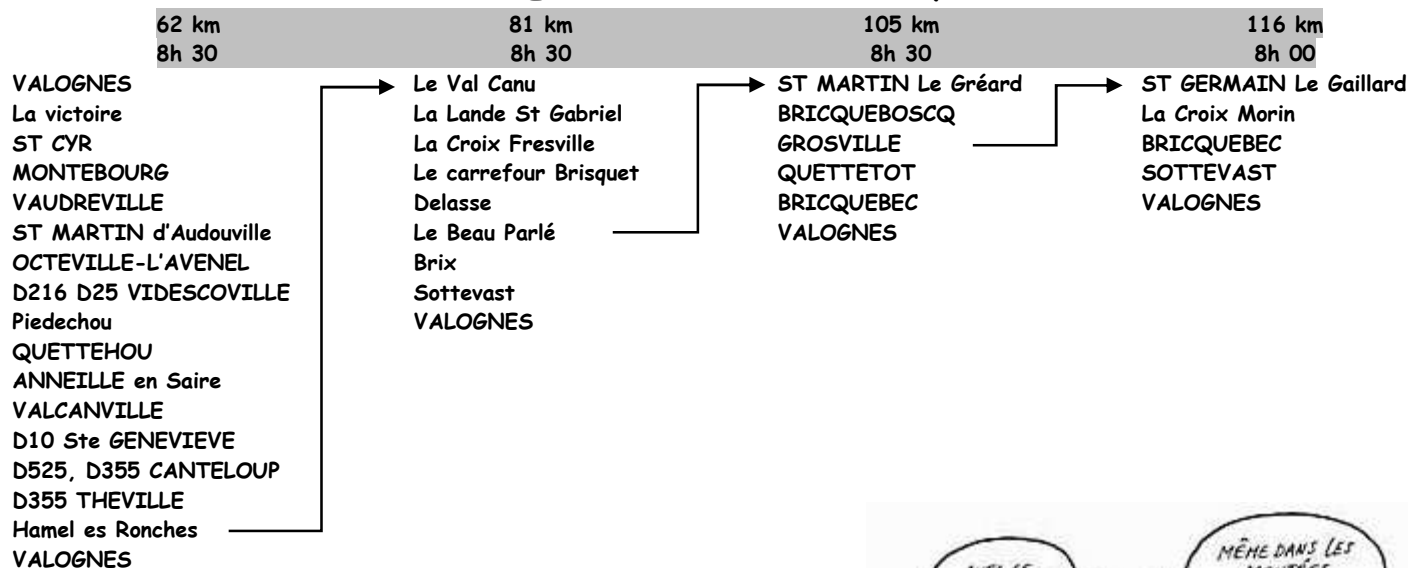

D25 MONTEBOURG

D42 Coup d'argent

D24 VALOGNES

Saison 2016

DIMANCHE 05 JUIN

LA HENRY MULOT - Parcours difficile

LA HENRY MULOT - Parcours facile

Saison 2016